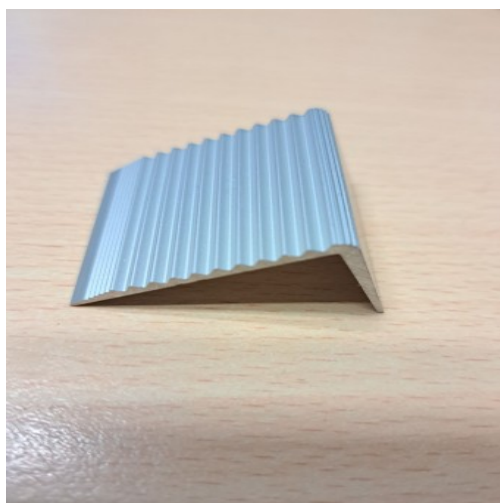

Nez de marche Alu N91

caractéristiques du produit :

Fonction: Signalisation
Type de produit: Nez de marches
Localisation: Intérieur
Localisation: Extérieur
Antidérapant: Oui
Matières: Aluminium
Mise en oeuvre: À fixer
Support: Tout support