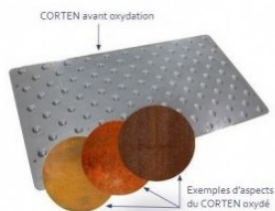

Easytolplot Corten

caractéristiques du produit :

Fonction: Podotactile

Type de produit: Plaques podotactiles

Localisation: Extérieur

Matières: Acier

Mise en oeuvre: À fixer

Galerie de produits :

Description du produit :

Le CORTEN est un acier spécial auto-patinable.

Installé à l'extérieur, il a la particularité de développer une couche superficielle d'oxyde d'aspect rouillé, qui le protège de la corrosion.

La couleur de cette couche varie du jaune, à l'orange et au brun.

Elle apparaît après plusieurs semaines d'exposition à l'humidité.

Cette couleur fonce avec le temps. Chaque tôle développe une patine unique.

Il y a donc un aspect évolutif dans l'esthétique du CORTEN, très apprécié des architectes.

Le CORTEN arrive à maturation après un à deux ans : il n'y a plus de traces au toucher. Il est déconseillé d'utiliser des acides pour accélérer l'oxydation car cela peut provoquer des dommages sur la tôle.