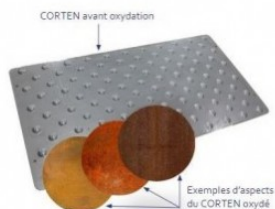

Easytolplot Corten

caractéristiques du produit :

Fonction: Podotactile

Type de produit: Plaques podotactiles

Localisation: Extérieur

Matières: Acier

Mise en oeuvre: À fixer

Galerie de produits :

Description du produit :

Le CORTEN est un acier spécial auto-patinable.

Installé à l'extérieur, il a la particularité de développer une couche superficielle d'oxyde d'aspect rouillé, qui le protège de la corrosion.

La couleur de cette couche varie du jaune, à l'orange et au brun.

Elle apparaît après plusieurs semaines d'exposition à l'humidité.

Cette couleur fonce avec le temps. Chaque tôle développe une patine unique.