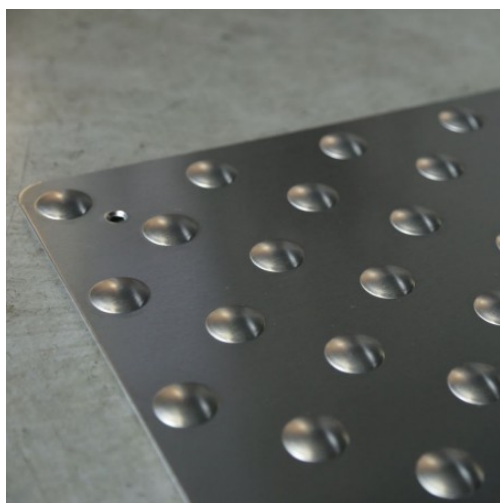

# Easydalle Alu lisse

## caractéristiques du produit :

Fonction: Podotactile  
 Type de produit: Plaques podotactiles  
 Localisation: Intérieur  
 Matières: Aluminium  
 Forme: Rectangle  
 Mise en oeuvre: À fixer  
 Support: Pierre naturelle  
 Support: Moquette rase  
 Support: Bois  
 Support: Carrelage  
 Support: Sols résines  
 Support: Béton  
 Support: Sol plastique  
 Type de support: Lisse  
 Type de support: Granuleux

## Description du produit :

Dalle podotactile en aluminium de dimension 975 x 420 x 2 mm (disponible avec picots ou larmée, voir dans les autres produits).

La dalle est composée de 10 trous - M5 tête fraisée.