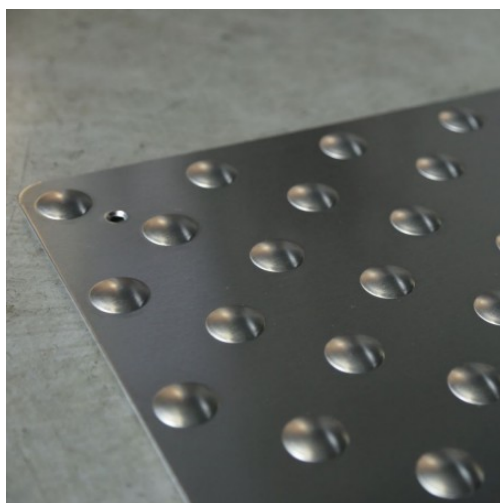

Easydalle Alu lisse

caractéristiques du produit :

Fonction: Podotactile
 Type de produit: Plaques podotactiles
 Localisation: Intérieur
 Matières: Aluminium
 Forme: Rectangle
 Mise en oeuvre: À fixer
 Support: Moquette rase
 Support: Bois
 Support: Carrelage
 Support: Sols résines
 Support: Béton
 Support: Sol plastique
 Support: Pierre naturelle
 Type de support: Granuleux
 Type de support: Lisse

Galerie de produits :

Description du produit :

Dalle podotactile en aluminium de dimension 975 x 420 x 2 mm (disponible avec picots ou larmée, voir dans les autres produits).

La dalle est composée de 10 trous - M5 tête fraisée.