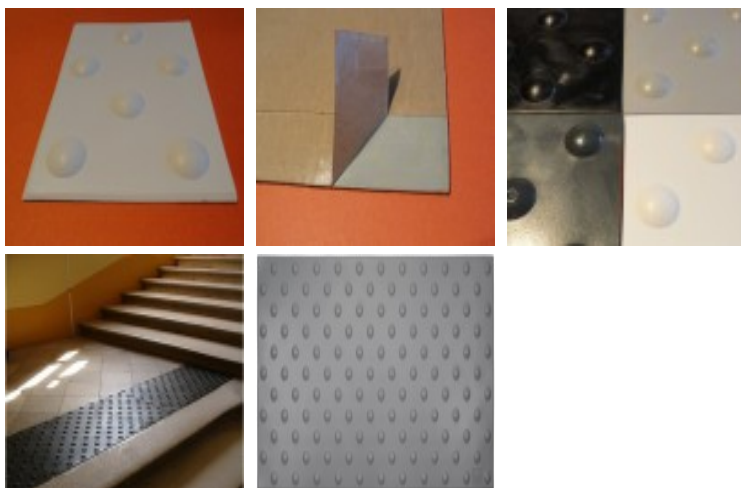

# Dalle podotactile Caoutchouc adhésivée

## caractéristiques du produit :

Fonction: Podotactile  
 Type de produit: Plaques podotactiles  
 Localisation: Intérieur  
 Matières: Caoutchouc  
 Forme: Rectangle  
 Mise en oeuvre: À coller  
 Support: Béton  
 Support: Carrelage  
 Support: Moquette rase  
 Support: Sol plastique  
 Type de support: Lisse  
 Couleurs: Noir  
 Couleurs: Gris  
 Couleurs: Blanc

## Description du produit :

Dalle podotactile en caoutchouc ignifugée, classement feu/fumée M2F1.

Notre bande est pré-encollée d'un film de colle néoprène.

Dimension : 825 x 420 mm.

Produit **conforme à la norme NF P 98-351**. Produit choisi et retenu pour la RATP