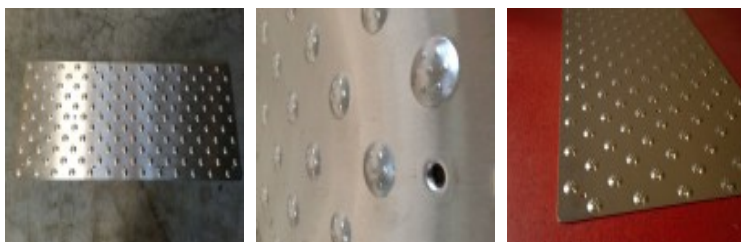

Easydalle PICOT inox

caractéristiques du produit :

Fonction: Podotactile
 Type de produit: Plaques podotactiles
 Localisation: Intérieur
 Antidérapant: Oui
 Matières: Inox
 Forme: Rectangle
 Mise en oeuvre: À fixer
 Support: Béton
 Support: Sol plastique
 Support: Pierre naturelle
 Support: Moquette rase
 Support: Bois
 Support: Carrelage
 Support: Sols résines
 Type de support: Lisse
 Type de support: Granuleux
 Couleurs: Inox brossé

Galerie de produits :

Description du produit :

Nous consulter pour des quantités supérieures à 50 unités

Dalle podotactile en inox 304 avec motif Picot antidérapante.

Dimension standard : 975 x 420 mm x 2 mm.

Nous fabriquons également cette dalle en aluminium.

Perçages fraisés pour fixation au sol.