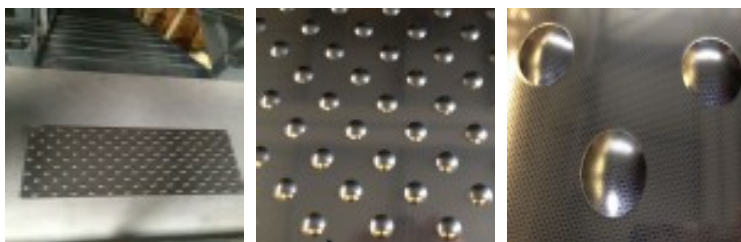

# Easydalle inox Lucido

## caractéristiques du produit :

Fonction: Podotactile  
 Type de produit: Plaques podotactiles  
 Localisation: Intérieur  
 Matières: Inox  
 Forme: Rectangle  
 Mise en oeuvre: À fixer  
 Support: Carrelage  
 Support: Sols résines  
 Support: Béton  
 Support: Sol plastique  
 Support: Pierre naturelle  
 Support: Moquette rase  
 Support: Bois  
 Type de support: Granuleux  
 Type de support: Lisse  
 Couleurs: Inox brossé

## Description du produit :

Nous consulter pour des quantités supérieures à 50 unités

Dalle podotactile en inox 304 Lucido.

La dalle podotactile se fixe au sol avec 10 vis.

Motif : Nid d'abeille.

Dimensions : 975 x 420 mm.