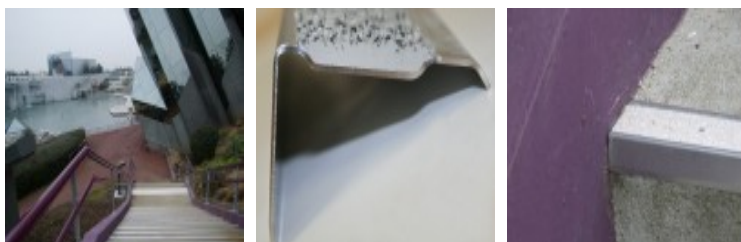

# Nez de Marche inox

## caractéristiques du produit :

Fonction: Signalisation  
 Type de produit: Nez de marches  
 Localisation: Intérieur  
 Localisation: Extérieur  
 Matières: Inox  
 Mise en oeuvre: À fixer  
 Mise en oeuvre: À visser  
 Support: Carrelage  
 Support: Béton  
 Support: Sol plastique  
 Support: Pierre naturelle  
 Support: Moquette rase  
 Support: Bois  
 Type de support: Granuleux  
 Type de support: Lisse  
 Couleurs: Gris  
 Couleurs: Inox brossé

## Description du produit :

Profilé de 3 mètres, en inox, avec insert antidérapant en résine méthacrylate saupoudrée de grains de marbre gris (autres couleurs sur demande et suivant quantités).

Dimensions du profilé : 2980 x 60 x 25 (retour contremarche). A fixer