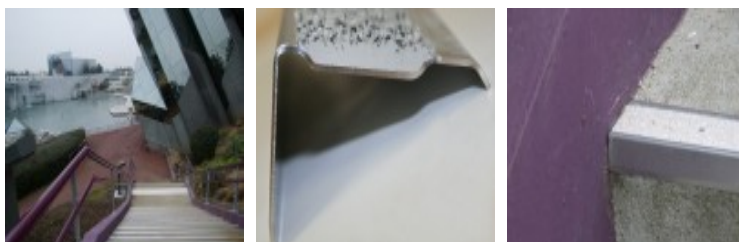

# Nez de Marche inox

## caractéristiques du produit :

Fonction: Signalisation  
 Type de produit: Nez de marches  
 Localisation: Extérieur  
 Localisation: Intérieur  
 Matières: Inox  
 Mise en oeuvre: À fixer  
 Mise en oeuvre: À visser  
 Support: Carrelage  
 Support: Béton  
 Support: Sol plastique  
 Support: Pierre naturelle  
 Support: Moquette rase  
 Support: Bois  
 Type de support: Granuleux  
 Type de support: Lisse  
 Couleurs: Gris  
 Couleurs: Inox brossé

## Description du produit :

Profilé de 3 mètres, en inox, avec insert antidérapant en résine méthacrylate saupoudrée de grains de marbre gris (autres couleurs sur demande et suivant quantités).

Dimensions du profilé : 2980 x 60 x 25 (retour contremarche). A fixer