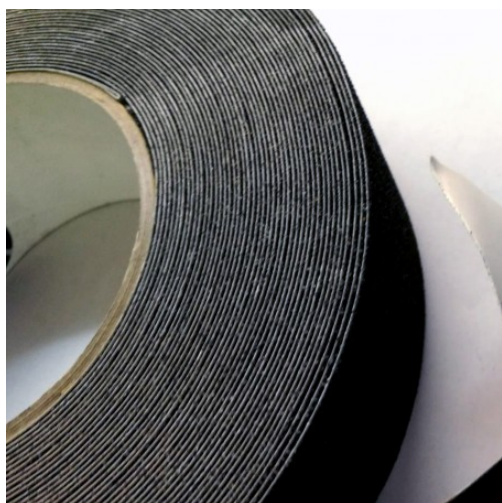

Nez de marche adhésif antidérapant

caractéristiques du produit :

Fonction: Signalisation
Type de produit: Nez de marches
Localisation: Intérieur
Antidérapant: Oui
Mise en oeuvre: Adhésive
Support: Verre
Support: Béton
Support: Sol plastique
Support: Pierre naturelle
Support: Sols résines
Support: Bois
Support: Carrelage
Type de support: Lisse
Couleurs: Noir

Galerie de produits :

Description du produit :

Rouleau adhésif pour nez de marche.

Rouleau de 18 ml x 15 mm (25, 40 et 50 mm) disponibles également. Adhésif antidérapant noir.

La solution idéale et peu onéreuse pour équiper vos nez de marche en intérieur (faire tests pour pose en extérieur).

Accessoires non fournis.

Méthode de pose :

1. Aspirer les poussières, dégraissez le sol.
2. L'adhésif doit être posé sur un support propre et sec.
3. Couper la bande à la longueur voulue, retirez la protection et collez.
4. Passez dessus avec un rouleau à maroufler afin de faire tenir parfaitement la bande.