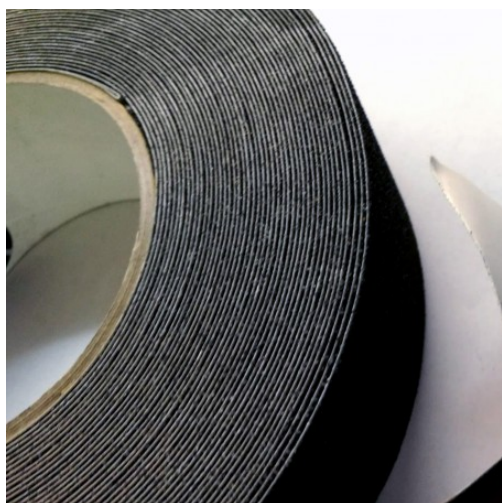

Nez de marche adhésif antidérapant

caractéristiques du produit :

Fonction: Signalisation
Type de produit: Nez de marches
Localisation: Intérieur
Antidérapant: Oui
Mise en oeuvre: Adhésive
Support: Carrelage
Support: Verre
Support: Béton
Support: Sol plastique
Support: Pierre naturelle
Support: Sols résines
Support: Bois
Type de support: Lisse
Couleurs: Noir

Galerie de produits :

Description du produit :

Rouleau adhésif pour nez de marche.

Rouleau de 18 ml x 15 mm (25, 40 et 50 mm) disponibles également. Adhésif antidérapant noir.

La solution idéale et peu onéreuse pour équiper vos nez de marche en intérieur (faire tests pour pose en extérieur).

Accessoires non fournis.

Méthode de pose :

1. Aspirer les poussières, dégraissez le sol.
2. L'adhésif doit être posé sur un support propre et sec.
3. Couper la bande à la longueur voulue, retirez la protection et collez.
4. Passez dessus avec un rouleau à maroufler afin de faire tenir parfaitement la bande.