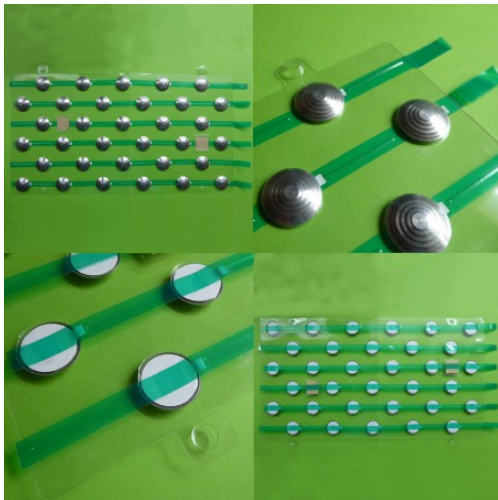

Iziplot inox kit

caractéristiques du produit :

Fonction: Podotactile
 Type de produit: Clou podotactile
 Localisation: Intérieur
 Matière: Inox
 Forme: Rond
 Mise en oeuvre: À coller
 Mise en oeuvre: Adhésive
 Support: Sols résines
 Support: Sol plastique
 Support: Pierre naturelle
 Support: Verre
 Support: Bois
 Support: Carrelage
 Type de support: Lisse